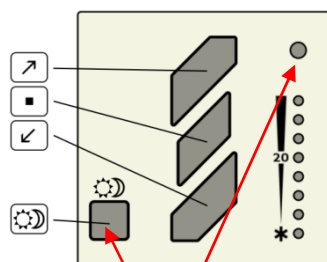

Tag- Nachtbetrieb (manuell)
LED grün / rot