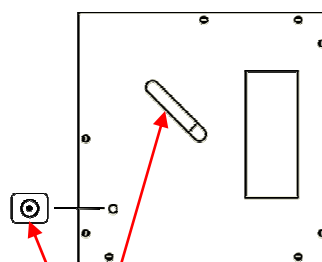

Tag- Nachtbetrieb (manuell)
LED grün / rot

Batterie umdrehen
Resetknopf ● (Rückseite)