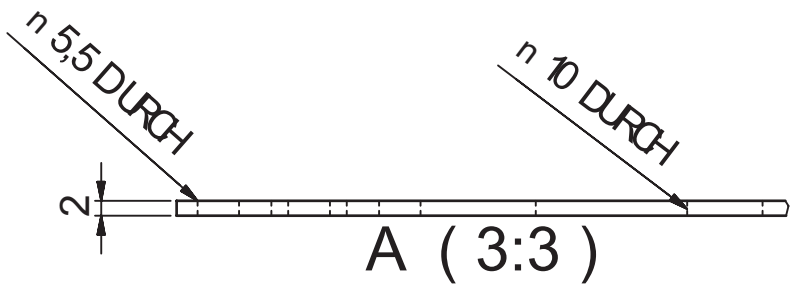

A

Status:	Freigegeben		Werkstoff:	Aluminium
	Datum	Visum	HZW 923 HZW 923-0 CAMPO Montageblech	
Erstellt:	06.02.2013	OW		
Geprüft:	07.03.2013	OW		
CANASTRA AG 5452 Oberrohrdorf			Massstab: 1:6	
			A4	1